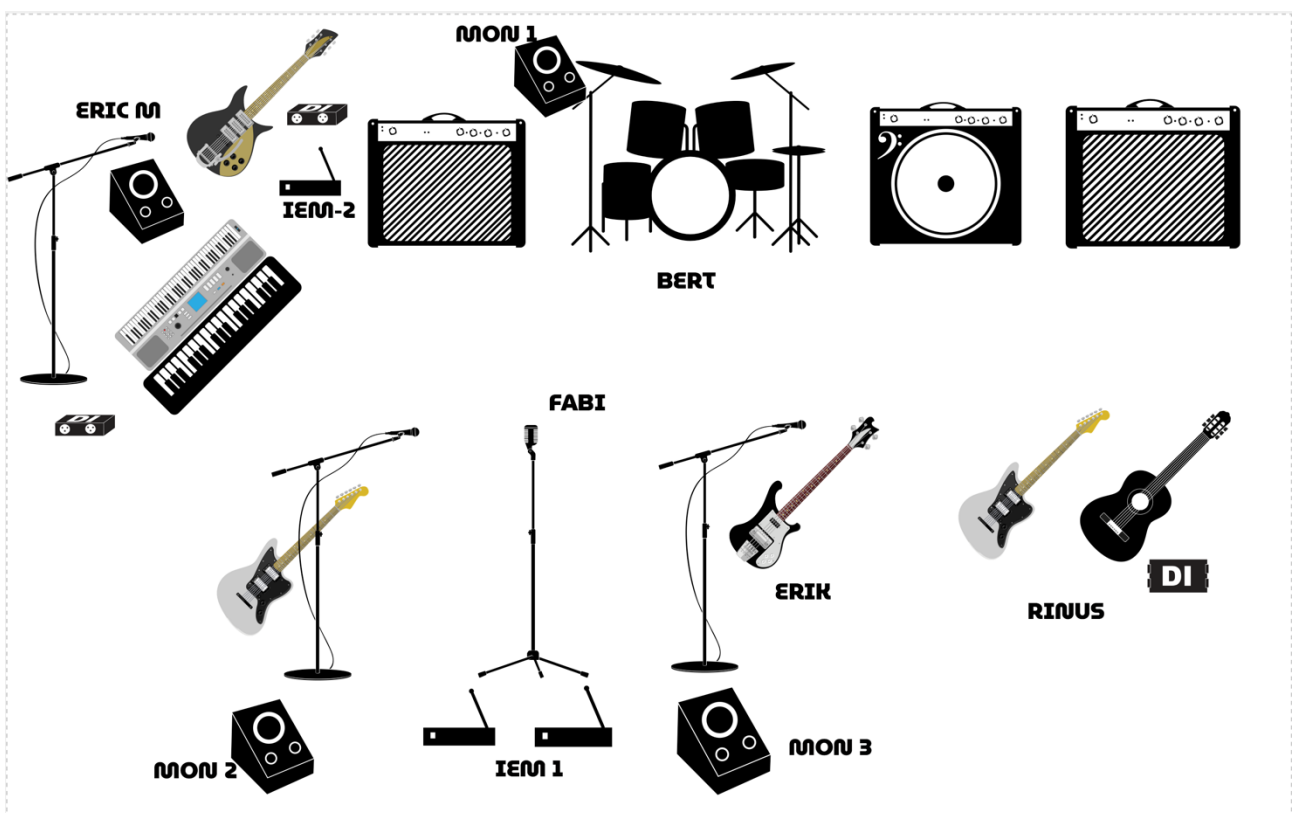

PODIUM

The organisator zorgt voor een podium met de minimum afmetingen van 8 x 4 meter. Indien mogelijk dan ook een drumriser van 2 x 2 meter – 20cm boven de vloer – midden achter. Bij buitenoptredens dient dit podium met 1 tent overdekt te zijn – geen 2 x 4.

DRESSING ROOM

Een afsluitbare omkleedruimte wordt erg op prijs gesteld.

CATERING

Kleine flesjes water (spa blauw zonder prik) op het podium, worden erg gewaardeerd. Verder gaat LOFT ervan uit dat bier, fris en wijn op rekening van de organisatie gaat tijdens het optreden. Mochten we voor 18:30 uur verwacht worden i.v.m. soundcheck etc., dan verwachten we wel een gewone warme maaltijd voor 6 muzikanten plus de eigen FOH-engineer als hij mee komt..

STAGEPLAN LOFT 2026